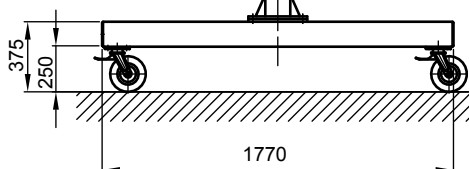

B - B

lastkrok E 05 - V

Kran	LPK 1000 kg x 4000 mm (Storlekar 1)
design bas	H2/B3
Insatsplats	inomhusanvändning
villkor i omgivningen	-5° C upp till +40° C, utan extra tillval
telfer + åkverk	GM 4 1000.5-2/EF 14
FEM grupp	2m / M5
tvärräk	5 m/min
lyft	1,3 / 5 m/min
total vikt	438 kg (därav telfer + åkverk 77 kg)
Driftspänning	3/PE ~50 Hz 400 V (TN-S)
total strömförbrukning	1,2 kW
Startström för spänningsfallsberäkning	11,5 A (IA_HU * cos phi)